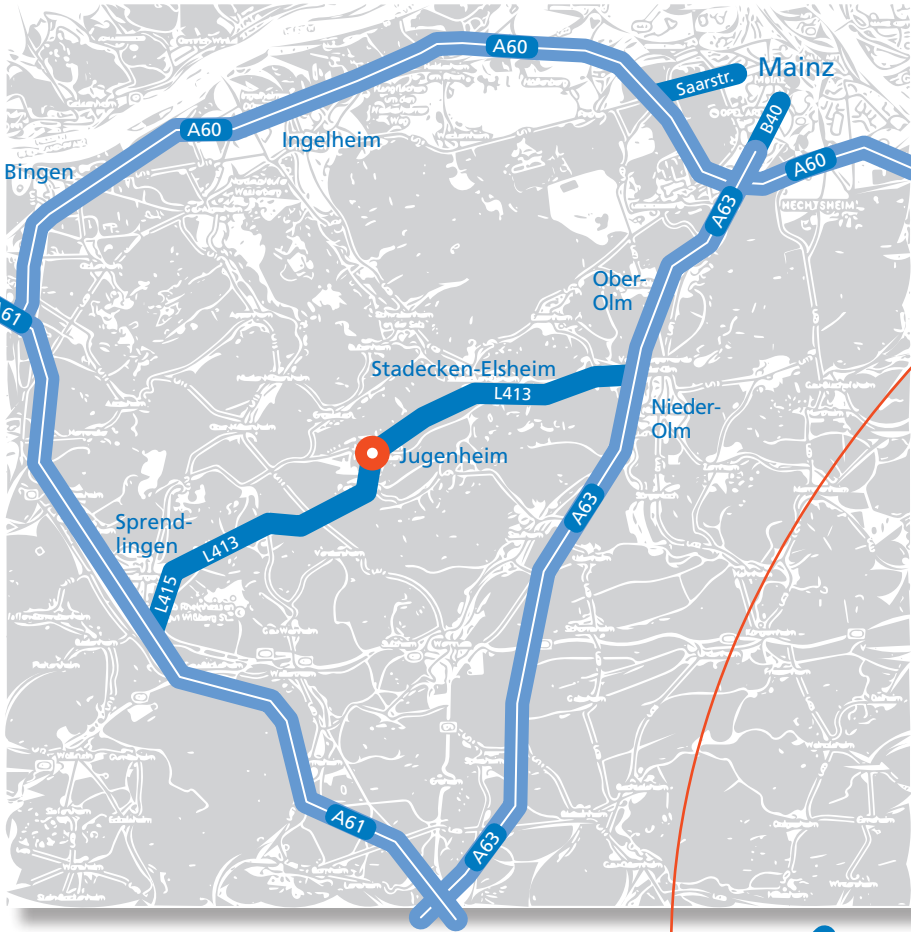

So geht's zum ...