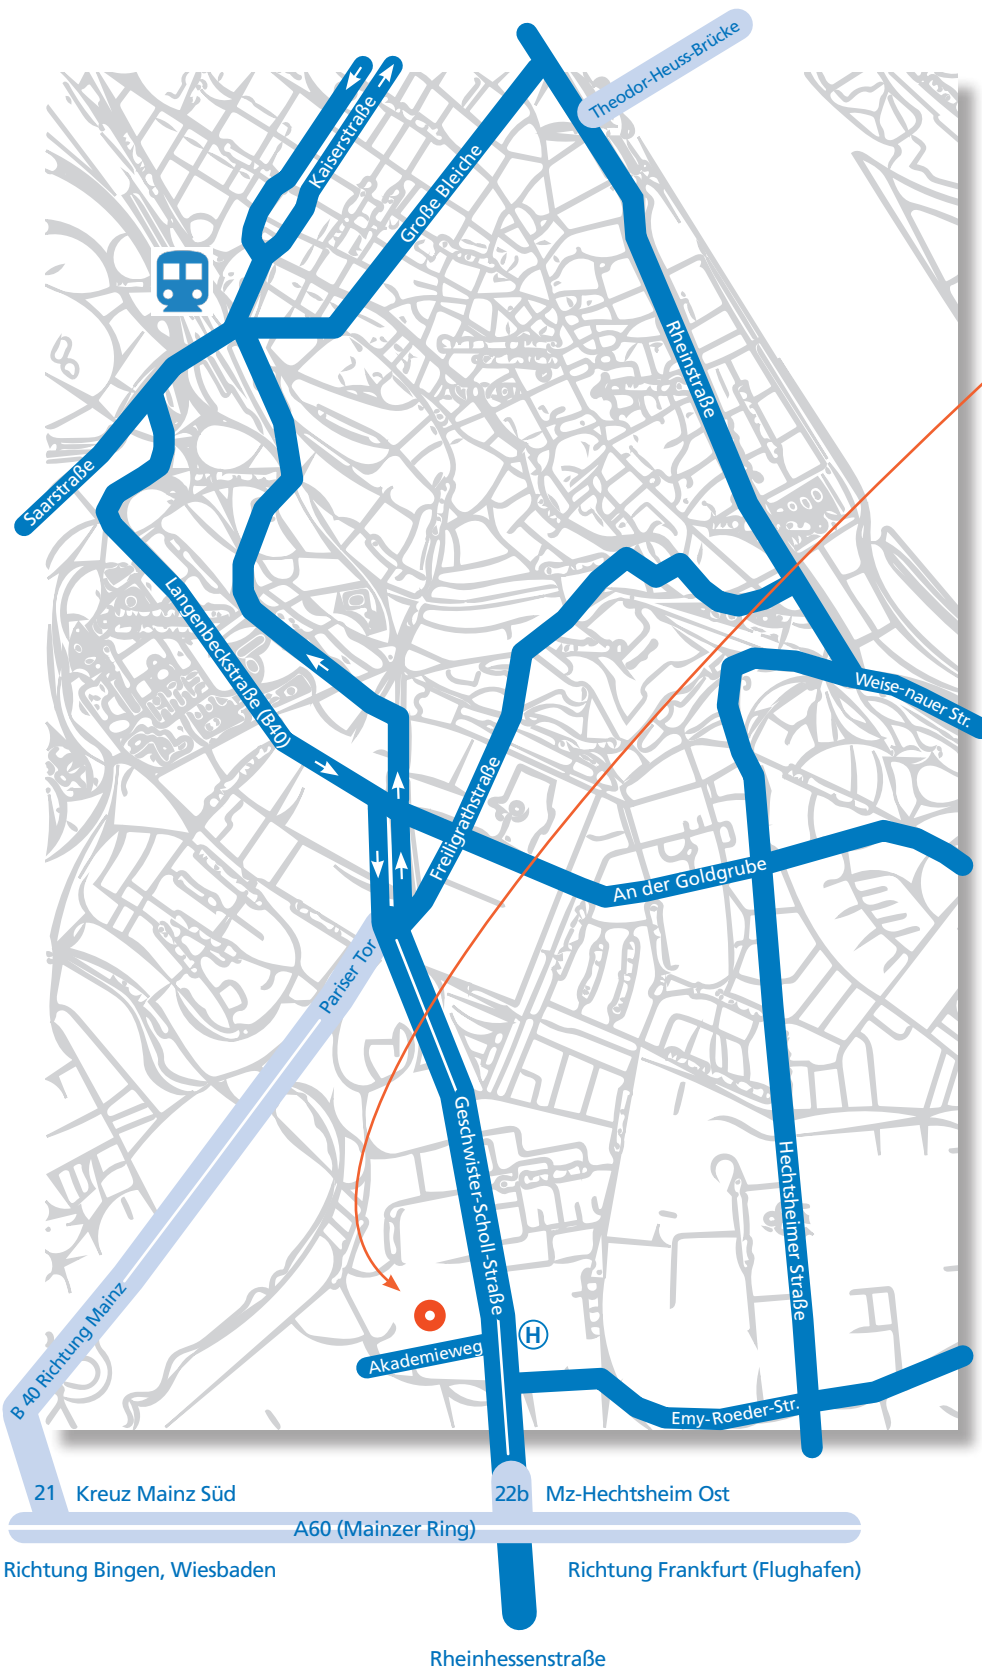

So geht's zur ...

ServiceCenter Kindergarten- und Schulverpflegung

Küche in der IGS Anna Seghers
Geschwister-Scholl-Straße 7
55131 Mainz

Tel.: 0 61 31 / 54 00 476
kueche@gpe-mainz.de
www.gpe-mainz.de

Sie finden die Küche der Kita- und Schulverpflegung in der Integrierten Gesamtschule „IGS Anna Seghers“ auf Höhe der Kurmainz-Kaserne und der Akademie der Wissenschaften.

Mit dem Auto:

Aus Richtung Innenstadt über die Kreuzung „Pariser Tor“ zur Geschwister-Scholl-Straße (Rheinhessenstraße) oder vom Mainzer Ring (A60) aus über die Abfahrt Mz-Hechtsheim Ost.

Mit den Öffentlichen:

Die IGS Anna Seghers liegt in direkter Nähe zur Straßenbahn- und Bushaltestelle „Kurmainz Kaserne / Akademie der Wissenschaften“. Sie erreichen diese mit den Straßenbahnlinien 50, 52 und 53 und mit den Buslinien 66, 67, 69 und 74. Wenn Sie aussteigen, liegt direkt rechts der Akademieweg. Dieser knickt genau rechtwinklig von der Hauptstraße ab und führt Sie auf das Gelände der IGS Anna Seghers.