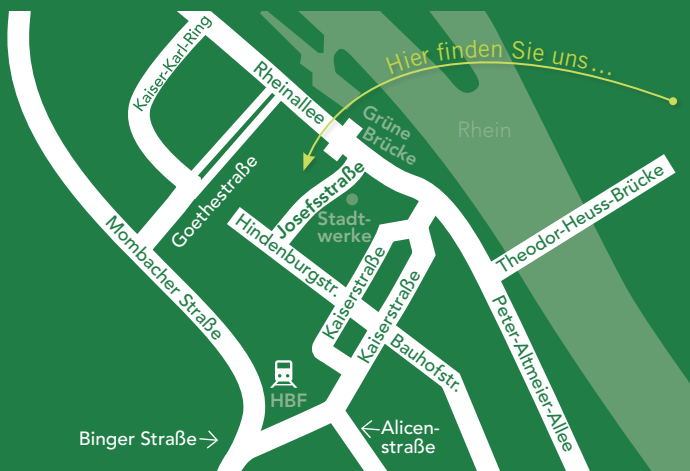

# Natürlich

mainz

Natürlich mainz · Josefsstraße 65 · 55118 Mainz

T 06131-61 49 76 · F 06131-61 63 18

www.bioladen-natuerlich.de · natuerlich@gpe-mainz.de

Mo–Fr 8–20 Uhr & Sa 8–16 Uhr

Wir führen **bioladen** Produkte.