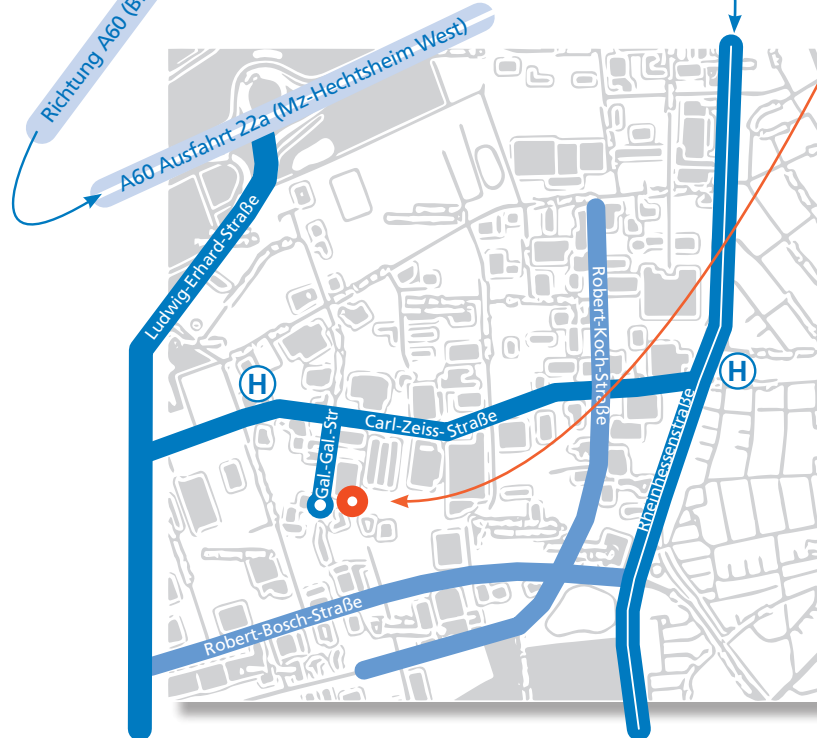

So geht's zur ...

gpe Gesellschaft
für psychosoziale
Einrichtungen

Richtung Mombach

Richtung Mz-Kastel (A66)

Gesellschaft für psychosoziale
Einrichtungen gGmbH - gpe
Verwaltung
Galileo-Galilei-Straße 9a
55129 Mainz
Tel.: 06131 66940-10
info@gpe-mainz.de
www.gpe-mainz.de

Richtung Rheinhessenstraße

Sie finden die Verwaltung der *gpe* in der Galileo-Galilei-Straße im Hechtsheimer Gewerbegebiet.

Mit dem Auto:

Fahren Sie die Rheinhessenstraße stadtauswärts und biegen Sie an einer Ampelkreuzung rechts ab in die Carl-Zeiss-Str. (Höhe WfB). Die Dritte links ist dann die Galileo-Galilei-Str. Das Gebäude der *gpe*-Verwaltung befindet sich am Wendehammer links. Zudem erreichen Sie uns über die A60 (Mainzer Ring). Nehmen Sie die Ausfahrt 22a (Mz-Hechtsheim West). Folgen Sie der Ludwig-Erhard-Straße stadtauswärts. An der 1. Ampelkreuzung geht es links in die Carl-Zeiss-Str. **Mit den Öffentlichen:**

Mit den Öffentlichen:

Mit den Straßenbahnlinien 50 oder 51 Richtung „Hechtsheim, Bürgerhaus“ bis zur Haltestelle „Carl-Zeiss-Straße“. Dann zu Fuß die Carl-Zeiss-Str. entlang und dann die Dritte links in die Galileo-Galilei-Str. (10 Min.). Die *gpe* befindet sich am Wendehammer links. Oder mit dem Bus 67 Richtung Zornheim bis zur Haltestelle „Wilhelm-Maybach-Str.“. Gehen Sie die Carl-Zeiss-Str. entgegen der Fahrtrichtung des Buses zurück. An der nächsten Kreuzung rechts geht es in die Galileo-Galilei-Straße.