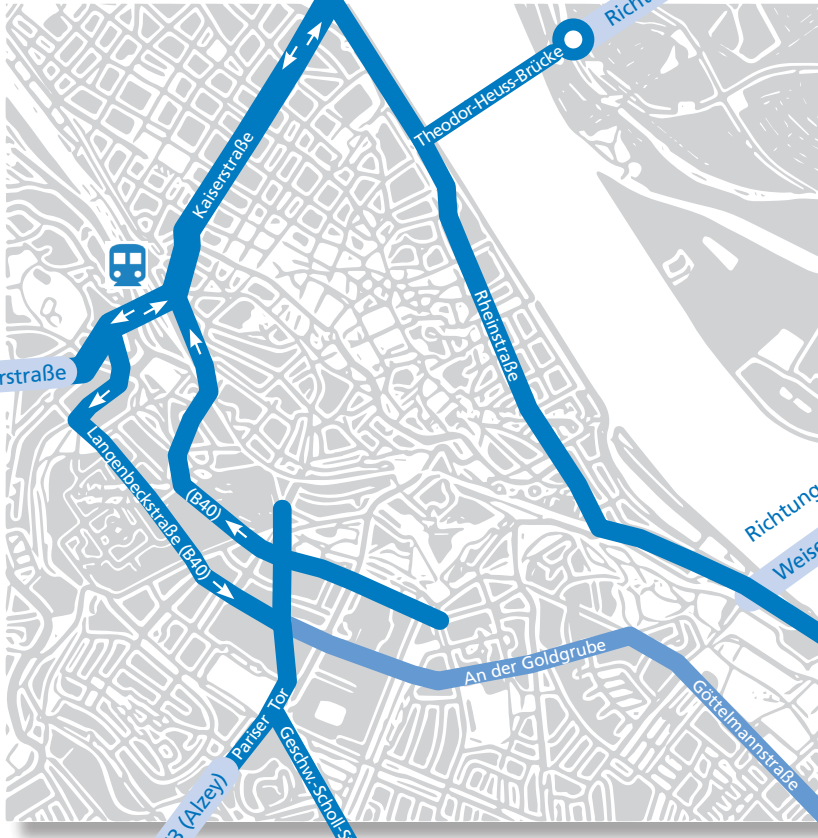

So geht's zur ...

gpe Gesellschaft
für psychosoziale
Einrichtungen

Richtung Mombach

Richtung Mz-Kastel (A66)

Gesellschaft für psychosoziale
Einrichtungen gGmbH - gpe
Verwaltung
Galileo-Galilei-Straße 9a
55129 Mainz
Tel.: 06131 66940-10
info@gpe-mainz.de
www.gpe-mainz.de

Richtung Rheinhessenstraße

Sie finden die Verwaltung der *gpe* in der Galileo-Galilei-Straße im Hechtsheimer Gewerbegebiet.

Mit dem Auto:

Fahren Sie die Rheinhessenstraße stadtauswärts und biegen Sie an einer Ampelkreuzung rechts ab in die Carl-Zeiss-Str. (Höhe WfB). Die Dritte links ist dann die Galileo-Galilei-Str. Das Gebäude der *gpe*-Verwaltung befindet sich am Wendehammer links. Zudem erreichen Sie uns über die A60 (Mainzer Ring). Nehmen Sie die Ausfahrt 22a (Mz-Hechtsheim West). Folgen Sie der Ludwig-Erhard-Straße stadtauswärts. An der 1. Ampelkreuzung geht es links in die Carl-Zeiss-Str. **Mit den Öffentlichen:**

Mit den Öffentlichen:

Mit den Straßenbahnlinien 50 oder 51 Richtung „Hechtsheim, Bürgerhaus“ bis zur Haltestelle „Carl-Zeiss-Straße“. Dann zu Fuß die Carl-Zeiss-Str. entlang und dann die Dritte links in die Galileo-Galilei-Str. (10 Min.). Die *gpe* befindet sich am Wendehammer links. Oder mit dem Bus 67 Richtung Zornheim bis zur Haltestelle „Wilhelm-Maybach-Str.“. Gehen Sie die Carl-Zeiss-Str. entgegen der Fahrtrichtung des Buses zurück. An der nächsten Kreuzung rechts geht es in die Galileo-Galilei-Straße.