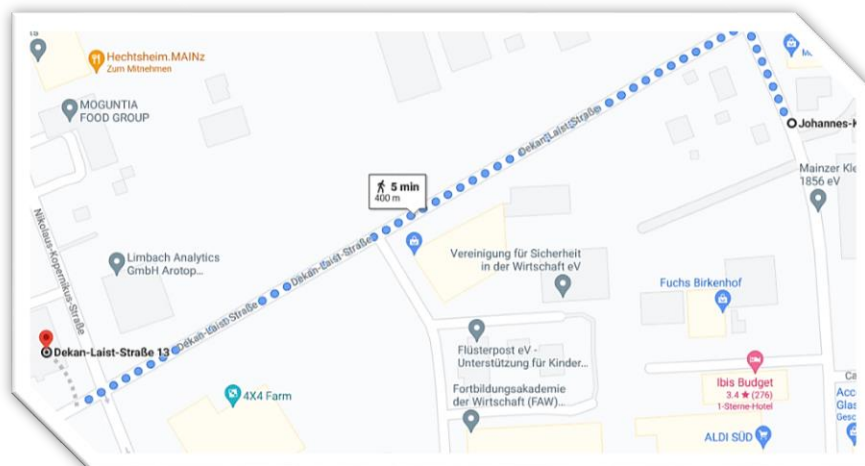

## Mit dem Auto von der A60

- Von der A60 die Abfahrt 22a Mainz-Hechtsheim West nehmen.
- Dann an der ersten Ampel links in die Dekan-Laist-Straße abbiegen und dem Straßenverlauf folgen.

Quelle: Google Maps, Kartendaten © 2022 GeoBasis-De/BKG (©2009)

Der folgende QR-Code führt Sie zuverlässig zum direkten Standort von Campus auf Google-Maps.

### 1 Haltestelle *Bereitschaftspolizei*

- Vom Hauptbahnhof Mainz die Buslinien **67** nach Zornheim oder **69** nach Hechtsheim/Messe nehmen.
- An der Haltestelle Bereitschaftspolizei aussteigen.
- Dann geradeaus zur Dekan-Laist-Straße gehen, links abbiegen und dem Straßenverlauf folgen.

### 2 Haltestelle *Birkenstraße*

- Vom Hauptbahnhof Mainz die Straßenbahnlinien **50** oder **53** nach Hechtsheim/Bürgerhaus oder die Buslinien **66** nach Nieder-Olm oder **74** nach Hechtsheim/Mühdreieck nehmen.
- An der Haltestelle Birkenstraße aussteigen. Über die Ampel geradeaus auf die Dekan-Laist-Straße gehen und dem Straßenverlauf folgen.