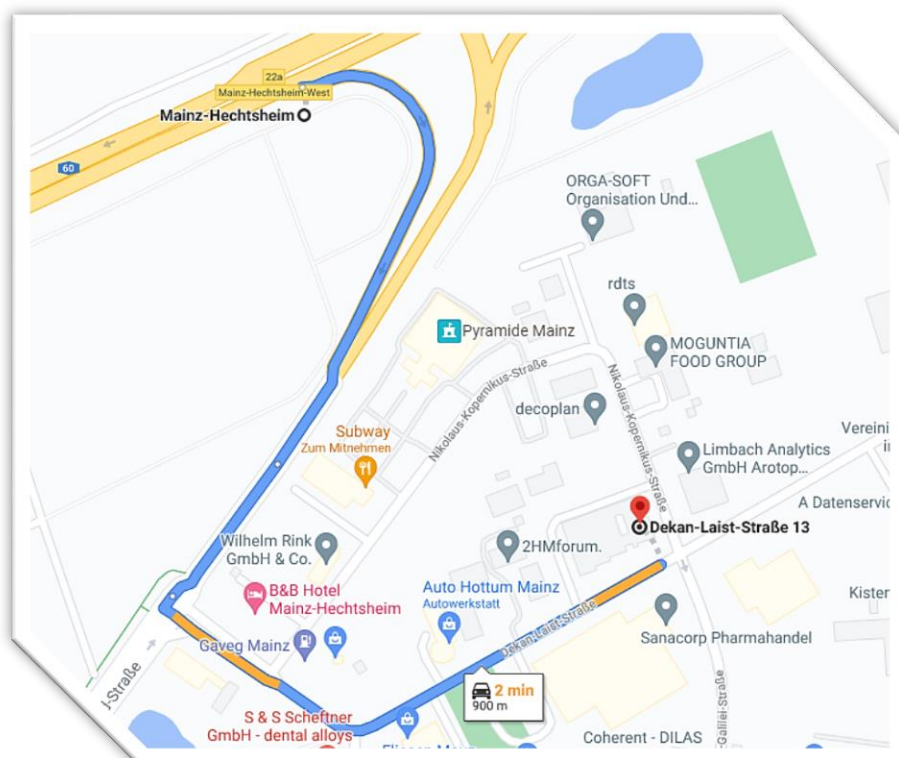

# So geht's zu Campus

Dekan-Laist-Straße 13, 55129 Mainz

## Mit dem Auto von der A60

- Von der A60 die Abfahrt 22a Mainz-Hechtsheim West nehmen.
- Dann an der ersten Ampel links in die Dekan-Laist-Straße abbiegen und dem Straßenverlauf folgen.

Quelle: Google Maps, Kartendaten © 2022 GeoBasis-De/BKG (©2009)

Der folgende QR-Code führt Sie zuverlässig zum direkten Standort von Campus auf Google-Maps.

### 2 Haltestelle *Birkenstraße*

- Vom Hauptbahnhof Mainz die Straßenbahnlinien **50** oder **53** nach Hechtsheim/Bürgerhaus oder die Buslinien **66** nach Nieder-Olm oder **74** nach Hechtsheim/Mühdreieck nehmen.
- An der Haltestelle Birkenstraße aussteigen. Über die Ampel geradeaus auf die Dekan-Laist-Straße gehen und dem Straßenverlauf folgen.