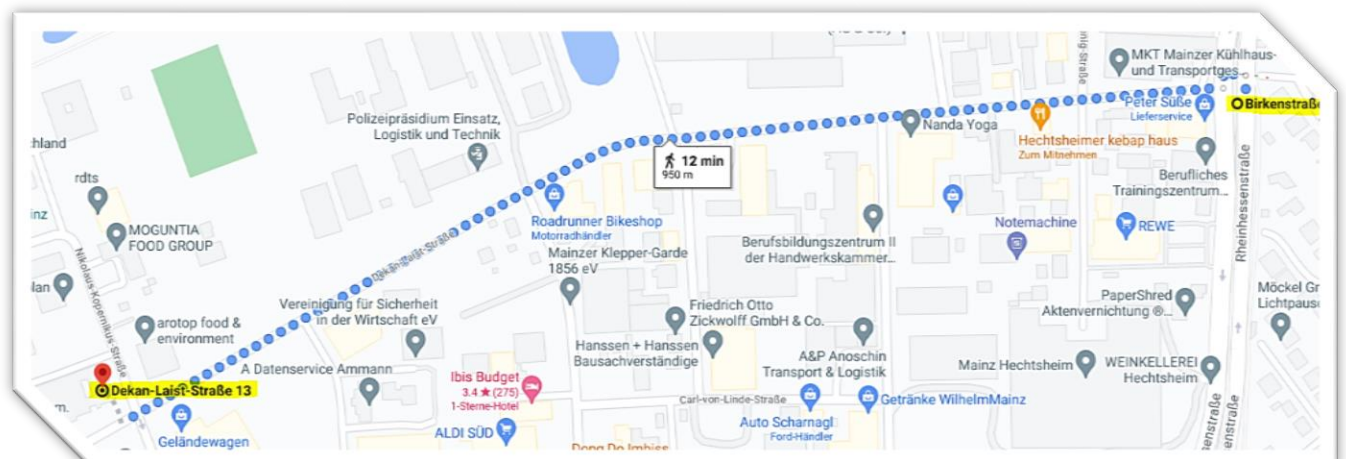

## Mit dem Auto von der A60

- Von der A60 die Abfahrt 22a Mainz-Hechtsheim West nehmen.
- Dann an der ersten Ampel links in die Dekan-Laist-Straße abbiegen und dem Straßenverlauf folgen.

Quelle: Google Maps, Kartendaten © 2022 GeoBasis-De/BKG (©2009)

Der folgende QR-Code führt Sie zuverlässig zum direkten Standort von Campus auf Google-Maps.

### 1 Haltestelle *Bereitschaftspolizei*

- Vom Hauptbahnhof Mainz die Buslinien **67** nach Zornheim oder **69** nach Hechtsheim/Messe nehmen.
- An der Haltestelle Bereitschaftspolizei aussteigen.
- Dann geradeaus zur Dekan-Laist-Straße gehen, links abbiegen und dem Straßenverlauf folgen.

### 2 Haltestelle *Birkenstraße*

- Vom Hauptbahnhof Mainz die Straßenbahnlinien **50** oder **53** nach Hechtsheim/Bürgerhaus oder die Buslinien **66** nach Nieder-Olm oder **74** nach Hechtsheim/Mühdreieck nehmen.
- An der Haltestelle Birkenstraße aussteigen. Über die Ampel geradeaus auf die Dekan-Laist-Straße gehen und dem Straßenverlauf folgen.