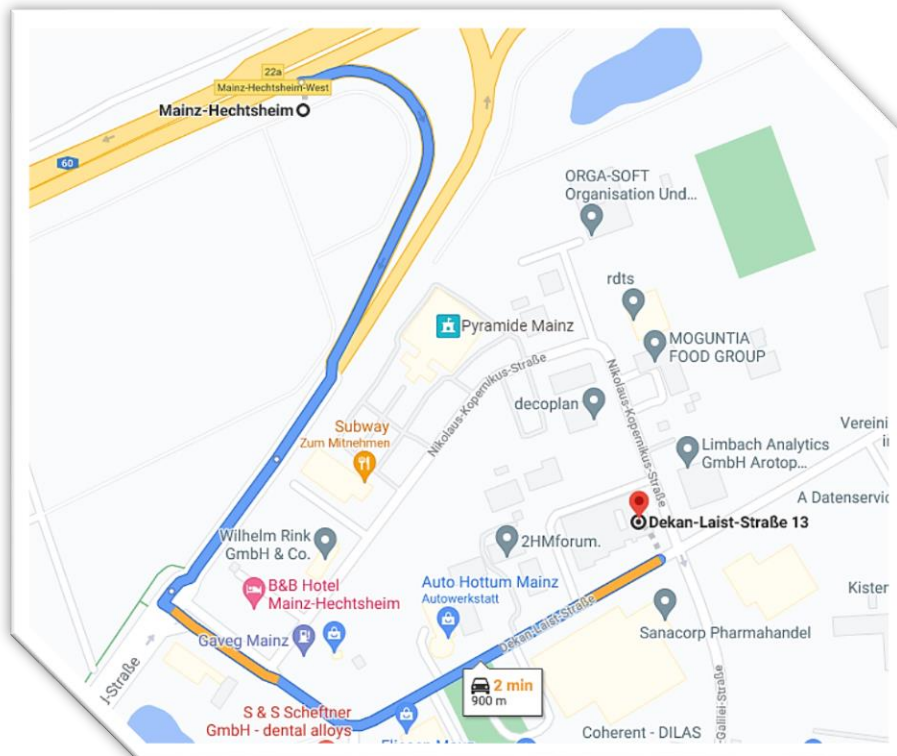

So geht's zu Montage und Verpackung

Dekan-Laist-Straße 13, 55129 Mainz

Mit dem Auto von der A60

- Von der A60 die Abfahrt 22a Mainz-Hechtsheim West nehmen.
- Dann an der ersten Ampel links in die Dekan-Laist-Straße abbiegen und dem Straßenverlauf folgen.

Quelle: Google Maps, Kartendaten © 2022 GeoBasis-De/BKG (©2009)

Der folgende QR-Code führt Sie zuverlässig zum direkten Standort von Montage und Verpackung auf Google-Maps.

Parken

Möglichkeiten zum Parken gibt es auf dem Gelände. Der Parkplatz ist ausgeschildert und steht unseren Gästen zur freien Verfügung.

Mit öffentlichen Verkehrsmitteln

1 Haltestelle *Bereitschaftspolizei*

- Vom Hauptbahnhof Mainz die Buslinien **67** nach Zornheim oder **69** nach Hechtsheim/Messe nehmen.
- An der Haltestelle Bereitschaftspolizei aussteigen.
- Dann geradeaus zur Dekan-Laist-Straße gehen, links abbiegen und dem Straßenverlauf folgen.

Quelle: Google Maps, Kartendaten © 2022 GeoBasis-De/BKG (©2009)

2 Haltestelle *Birkenstraße*

- Vom Hauptbahnhof Mainz die Straßenbahnlinien **50** oder **53** nach Hechtsheim/Bürgerhaus oder die Buslinien **66** nach Nieder-Olm oder **74** nach Hechtsheim/Mühdreieck nehmen.
- An der Haltestelle Birkenstraße aussteigen. Über die Ampel geradeaus auf die Dekan-Laist-Straße gehen und dem Straßenverlauf folgen.