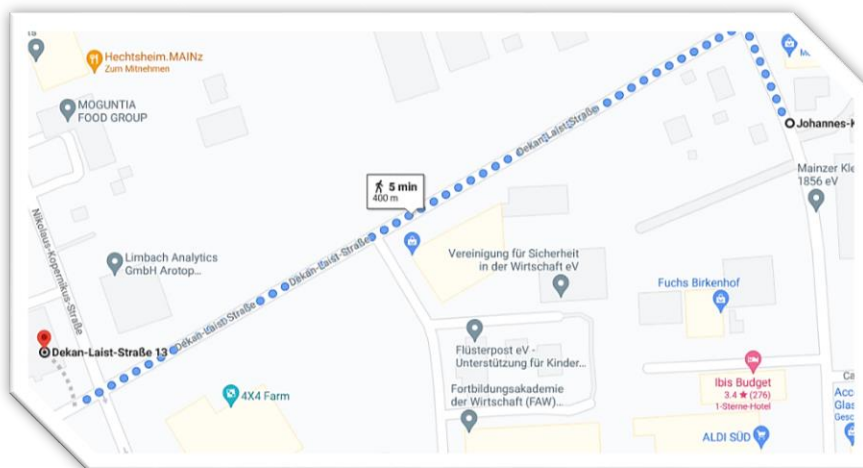

So geht's zu Montage und Verpackung

Dekan-Laist-Straße 13, 55129 Mainz

Mit dem Auto von der A60

- Von der A60 die Abfahrt 22a Mainz-Hechtsheim West nehmen.
- Dann an der ersten Ampel links in die Dekan-Laist-Straße abbiegen und dem Straßenverlauf folgen.

Quelle: Google Maps, Kartendaten © 2022 GeoBasis-De/BKG (©2009)

Der folgende QR-Code führt Sie zuverlässig zum direkten Standort von Montage und Verpackung auf Google-Maps.

Parken

Möglichkeiten zum Parken gibt es auf dem Gelände. Der Parkplatz ist ausgeschildert und steht unseren Gästen zur freien Verfügung.

Mit öffentlichen Verkehrsmitteln

1 Haltestelle *Bereitschaftspolizei*

- Vom Hauptbahnhof Mainz die Buslinien **67** nach Zornheim oder **69** nach Hechtsheim/Messe nehmen.
- An der Haltestelle Bereitschaftspolizei aussteigen.
- Dann geradeaus zur Dekan-Laist-Straße gehen, links abbiegen und dem Straßenverlauf folgen.

Quelle: Google Maps, Kartendaten © 2022 GeoBasis-De/BKG (©2009)

2 Haltestelle *Birkenstraße*

- Vom Hauptbahnhof Mainz die Straßenbahnlinien **50** oder **53** nach Hechtsheim/Bürgerhaus oder die Buslinien **66** nach Nieder-Olm oder **74** nach Hechtsheim/Mühdreieck nehmen.
- An der Haltestelle Birkenstraße aussteigen. Über die Ampel geradeaus auf die Dekan-Laist-Straße gehen und dem Straßenverlauf folgen.