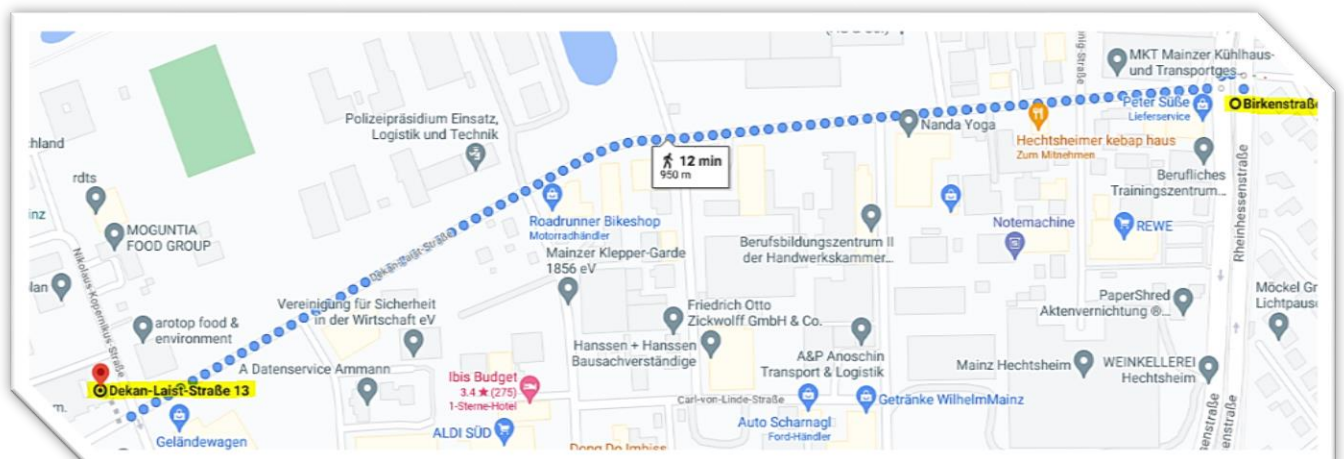

So geht's zu Montage und Verpackung

Dekan-Laist-Straße 13, 55129 Mainz

Mit dem Auto von der A60

- Von der A60 die Abfahrt 22a Mainz-Hechtsheim West nehmen.
- Dann an der ersten Ampel links in die Dekan-Laist-Straße abbiegen und dem Straßenverlauf folgen.

Quelle: Google Maps, Kartendaten © 2022 GeoBasis-De/BKG (©2009)

Der folgende QR-Code führt Sie zuverlässig zum direkten Standort von Montage und Verpackung auf Google-Maps.

Parken

Möglichkeiten zum Parken gibt es auf dem Gelände. Der Parkplatz ist ausgeschildert und steht unseren Gästen zur freien Verfügung.

Mit öffentlichen Verkehrsmitteln

1 Haltestelle *Bereitschaftspolizei*

- Vom Hauptbahnhof Mainz die Buslinien **67** nach Zornheim oder **69** nach Hechtsheim/Messe nehmen.
- An der Haltestelle Bereitschaftspolizei aussteigen.
- Dann geradeaus zur Dekan-Laist-Straße gehen, links abbiegen und dem Straßenverlauf folgen.

Quelle: Google Maps, Kartendaten © 2022 GeoBasis-De/BKG (©2009)

2 Haltestelle *Birkenstraße*

- Vom Hauptbahnhof Mainz die Straßenbahnlinien **50** oder **53** nach Hechtsheim/Bürgerhaus oder die Buslinien **66** nach Nieder-Olm oder **74** nach Hechtsheim/Mühdreieck nehmen.
- An der Haltestelle Birkenstraße aussteigen. Über die Ampel geradeaus auf die Dekan-Laist-Straße gehen und dem Straßenverlauf folgen.